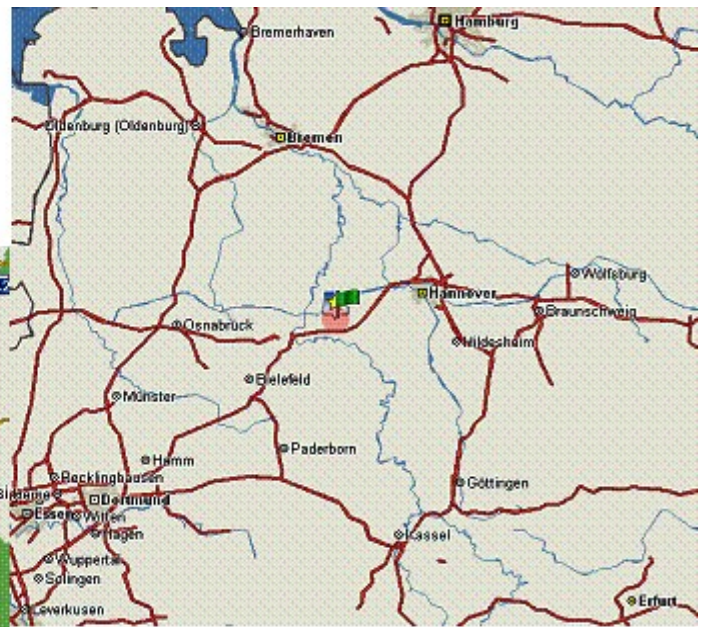

OBERNKIRCHENER SANDSTEINBRÜCHE GmbH

Anfahrt zum Steinbruch

OBERNKIRCHENER SANDSTEINBRÜCHE GmbH
Am Steinhauerplatz 6
31683 Obernkirchen

Telefon : 05724 - 1007
Telefax : 05724 - 1000

E-Mail : info@obernkirchener-sandstein.de
Internet : www.obernkirchener-sandstein.de