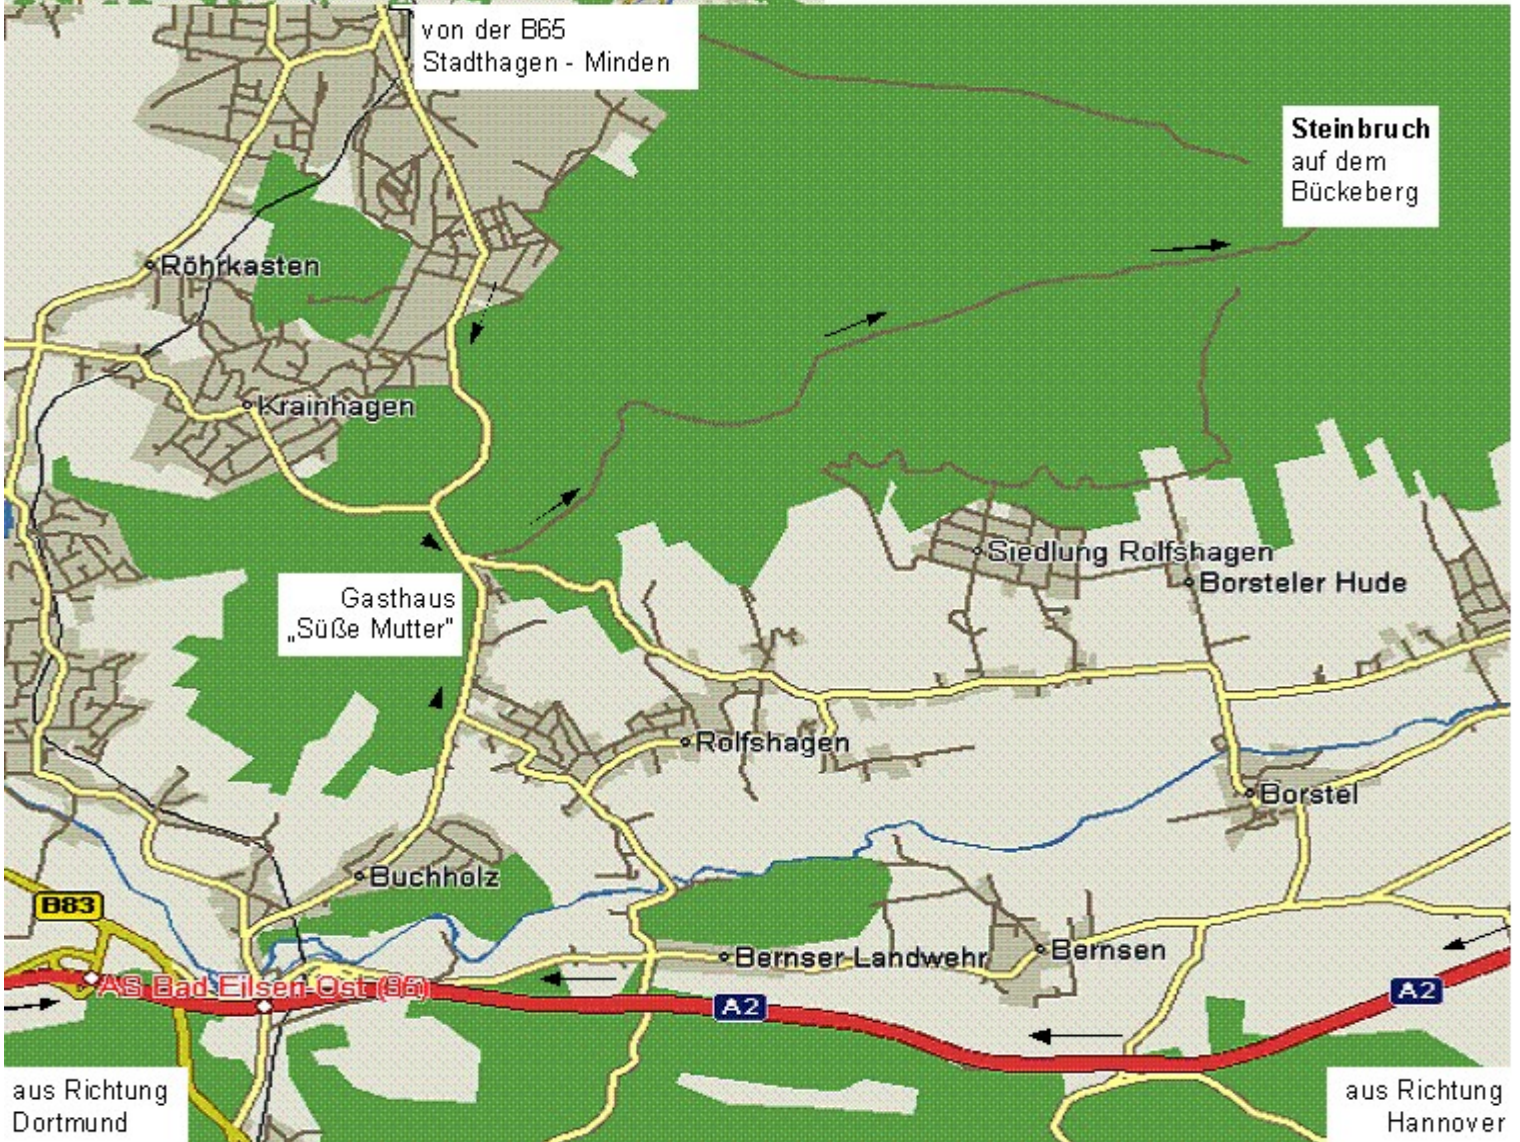

OBERNKIRCHENER SANDSTEINBRÜCHE GmbH

Anfahrt zum Steinbruch

OBERNKIRCHENER SANDSTEINBRÜCHE GmbH
Am Steinhauerplatz 6
31683 Obernkirchen

Telefon : 05724 - 1007
Telefax : 05724 - 1000

E-Mail : info@obernkirchener-sandstein.de
Internet : www.obernkirchener-sandstein.de

von der B65
Stadthagen - Minden

Steinbruch
auf dem
Bückeberg

Gasthaus
„Süße Mutter“

aus Richtung
Dortmund

aus Richtung
Hannover