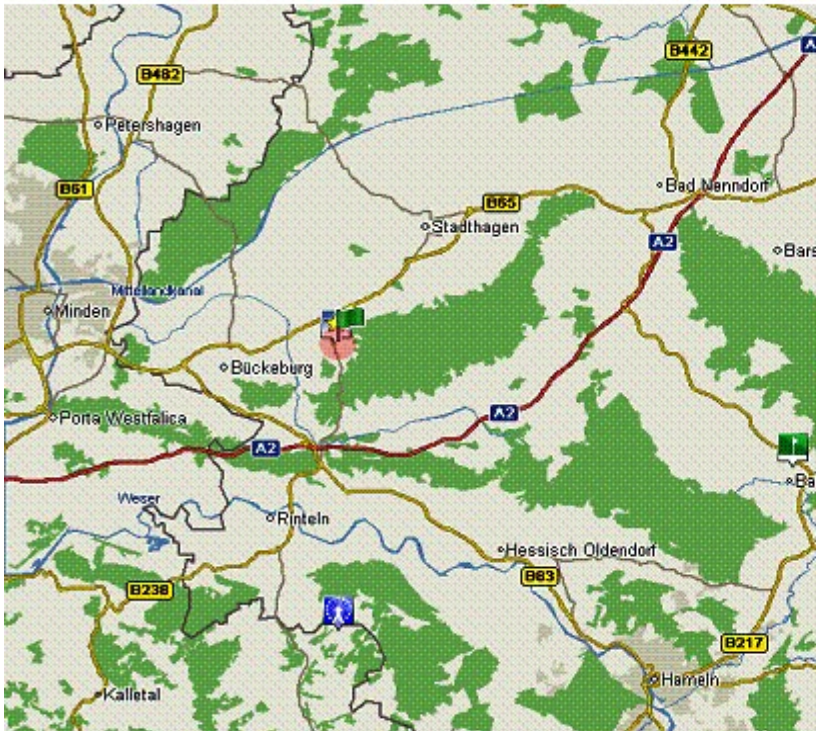

OBERNKIRCHENER SANDSTEINBRÜCHE GmbH

Anfahrt zum Steinbruch

OBERNKIRCHENER SANDSTEINBRÜCHE GmbH
Am Steinhauerplatz 6
31683 Obernkirchen

Telefon : 05724 - 1007
Telefax : 05724 - 1000

E-Mail : info@obernkirchener-sandstein.de
Internet : www.obernkirchener-sandstein.de

von der B65
Stadthagen - Minden

Steinbruch
auf dem
Bückeberg

Gasthaus
„Süße Mutter“

aus Richtung
Dortmund

aus Richtung
Hannover